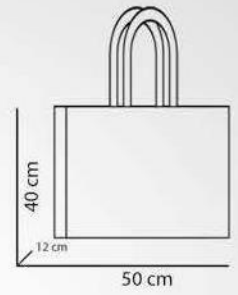

myBox

fuxia

0984_Jessy_Borsa Shopping

- ① Cucita, manici cm 2,5x48
- cm 38x42x10
- TNT
- 50/200

royal

verde

bianco

nero

- ⓘ Termosaldata, manici 2,5x33cm
- 📏 cm 24,5x24,5x10
- ♻️ TNT 80gr.
- 📦 100/200

eco
shoppers myBox

1030_Aurora_ Borsa Shopping

-  Termosaldata, manici 2x40cm
-  cm 42x32x10
-  TNT 80gr.
-  50/100

SHOPPER