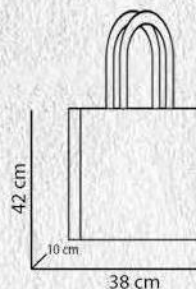

myBox

fuxia

0984_Jessy_Borsa Shopping

- ① Cucita, manici cm 2,5x48
- cm 38x42x10
- TNT
- 50/200

royal

verde

bianco

nero