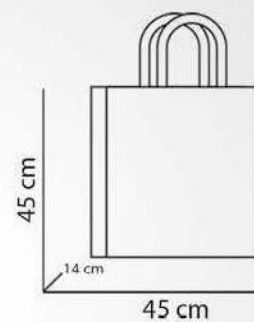

① Cucita, manici cm 2,5x44

cm 45x45x14

TNT

50/200

**EXTRA
SIZE
XXL**

arancio

verde

verde lime