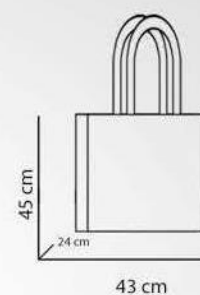

myBox®

0971_Scila_ Borsa Shopping

① Chiusura con bottone

cm 43x45x24

PP

100

**EXTRA
SIZE XXL**

verde lime

oro

1049_Deluxe_ Borsa Shopping

① Cucita, tasca frontale, manici 2,5x54, inserto portachiavi

cm 38x32,5x20

TNT laminato

200

1085_Assia_Borsa

ⓘ Include tasca per richiuderla