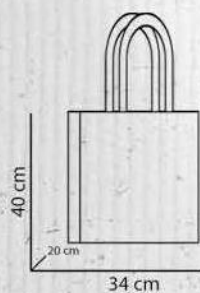

verde

nero

royal

bianco

0994_Ely_ Borsa Shopping Richiudibile

 Cucita, manici cm 3x34

 cm 34x40x20 (aperta) 20x20 (chiusa)

 TNT