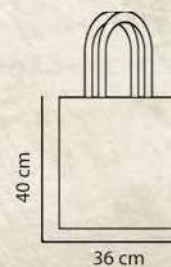

1065_Aurora_ Borsa

- i Manici ritorti
- ▬ cm 22x23x9
- ♻️ Carta naturale 110gr
- 📦 200

1068_Serena_ Borsa

- i Manici ritorti
- ▬ cm 41x32x12
- ♻️ Carta naturale 110gr
- 📦 200

SHOPPER

1031_Silvia_Borsa Shopping

- Termosaldata, manici 2,5x65cm
- cm 36x40
- TNT 80gr.
- 50/100

ROSSO

arancio

avana

nero

silver

tiffany

blu scuro

1031_Silvia_Borsa Shopping

- ① Termosaldata, manici 2,5x65cm
- ▬ cm 36x40
- ♻️ TNT 80gr.
- 📦 50/100

verde

giallo

fuxia

bianco

verde scuro

viola