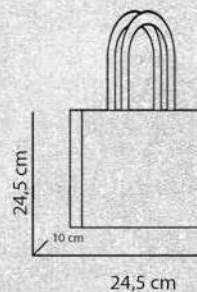

SHOPPER

myBox