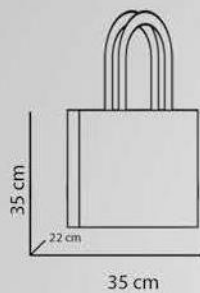

① Chiusura con bottone

cm 35x35x22

PP

100

myBox®

0970_Kafè_ Borsa Shopping

① Chiusura con bottone

📏 cm 35x35x22

♻️ PP

📦 100

SHOPPER

myBOX[®]

0950_Isotta_ Borsa Shopping

① Chiusura con bottone

cm 35x35x22

PP