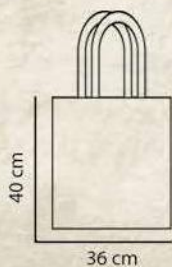

- Avana
- Blu
- Bianco
- Nero
- Rosso

1033_Venere_ Borsa

- i Manici ritorti
- ▬ cm 32x40x12
- ♻️ Carta naturale 110gr
- 📦 200

1034_Gloria_ Borsa

- i Manici ritorti
- ▬ cm 25x31x11
- ♻️ Carta naturale 110gr
- 📦 200

1065_Aurora_ Borsa

- i Manici ritorti
- ▬ cm 22x23x9
- ♻️ Carta naturale 110gr
- 📦 200

1068_Serena_ Borsa

- i Manici ritorti
- ▬ cm 41x32x12
- ♻️ Carta naturale 110gr
- 📦 200

SHOPPER

1031_Silvia_Borsa Shopping