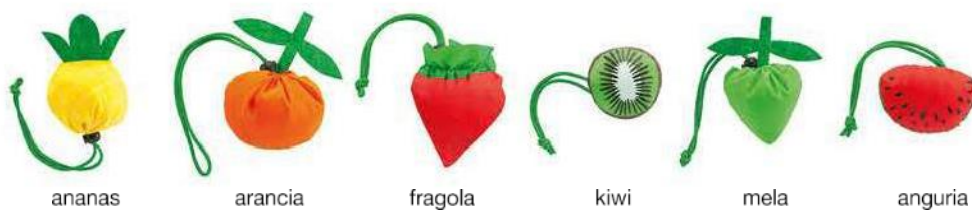

verde

rosso

0949_Rose_Borsa Shopping

-  Richiudibile
-  cm 43x41
-  Poliestere
-  200

0925_Fruit_Borsa Shopping

-  Richiudibile
-  cm 38x38
-  Poliestere
-  10/400

ananas

arancia

fragola

kiwi

mela

anguria

0947_Lilly_Borsa Shopping

-  Manici lunghi cm 2,5x68, cuciture interne
-  cm 38x42
-  Cotone 130gr
-  50/250

1074_Carola_Shopper

-  Manici corti piatti rinforzati.
-  cm 30x29x20
-  Carta 80 g/m²
-  200